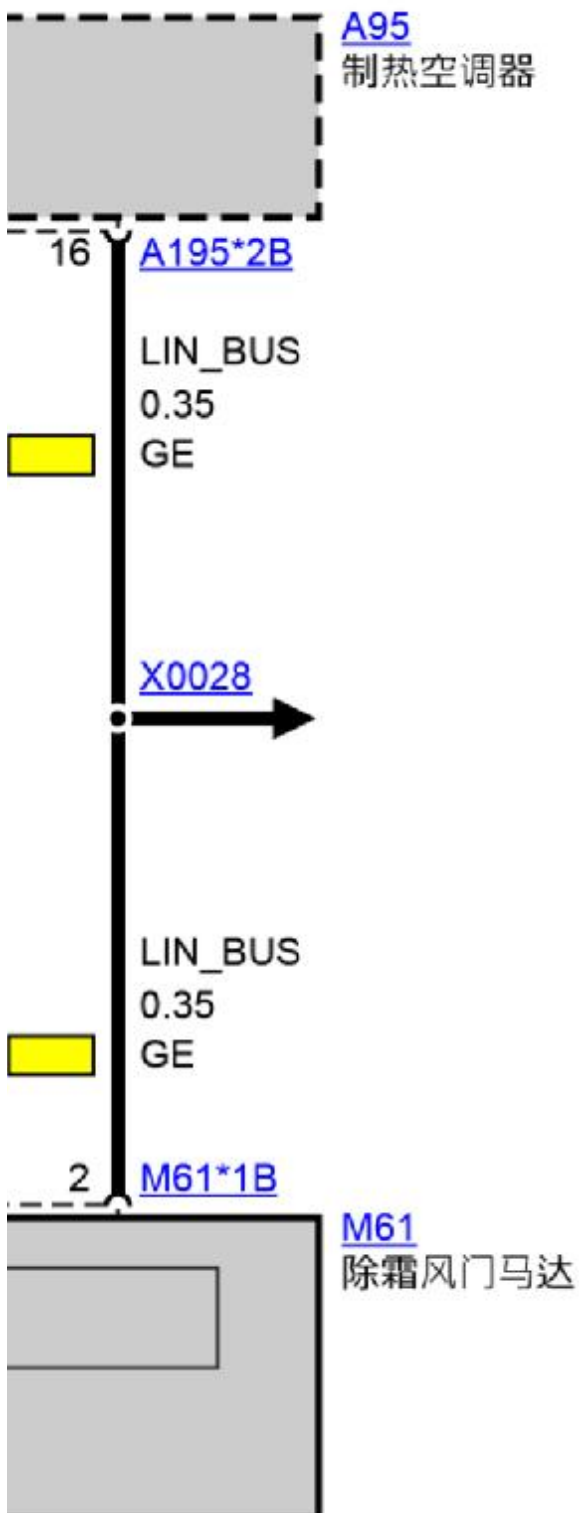

ISTA 系统状态: 4.2.13.17970

数据状态: R4.2.13.17970

编程数据: -

车架号 : : XXXXXXXX

车辆 : : 1'/F52/四门车/120i/B48/自动变速箱/ECE/左座驾驶型/2016/08

工厂整合等级: -

整合等级 (实际) :-

整合等级 (目标) :-

总行驶里程: 0 km

ISTA 系统状态: 4.2.13.17970

数据状态: R4.2.13.17970

编程数据: -

车架号 : : XXXXXXX

车辆 : : 1'/F52/四门车/120i/B48/自动变速箱/ECE/左座驾驶型/2016/08

工厂整合等级: -

整合等级 (实际) : -

车架号 :: XXXXXXX

车辆 :: 1'/F52/四门车/120i/B48/自动变速箱/ECE/左座驾驶型/2016/08

工厂整合等级: -

整合等级 (实际) :-

整合等级 (目标) :-

总行驶里程: 0 km

www.car60.cc