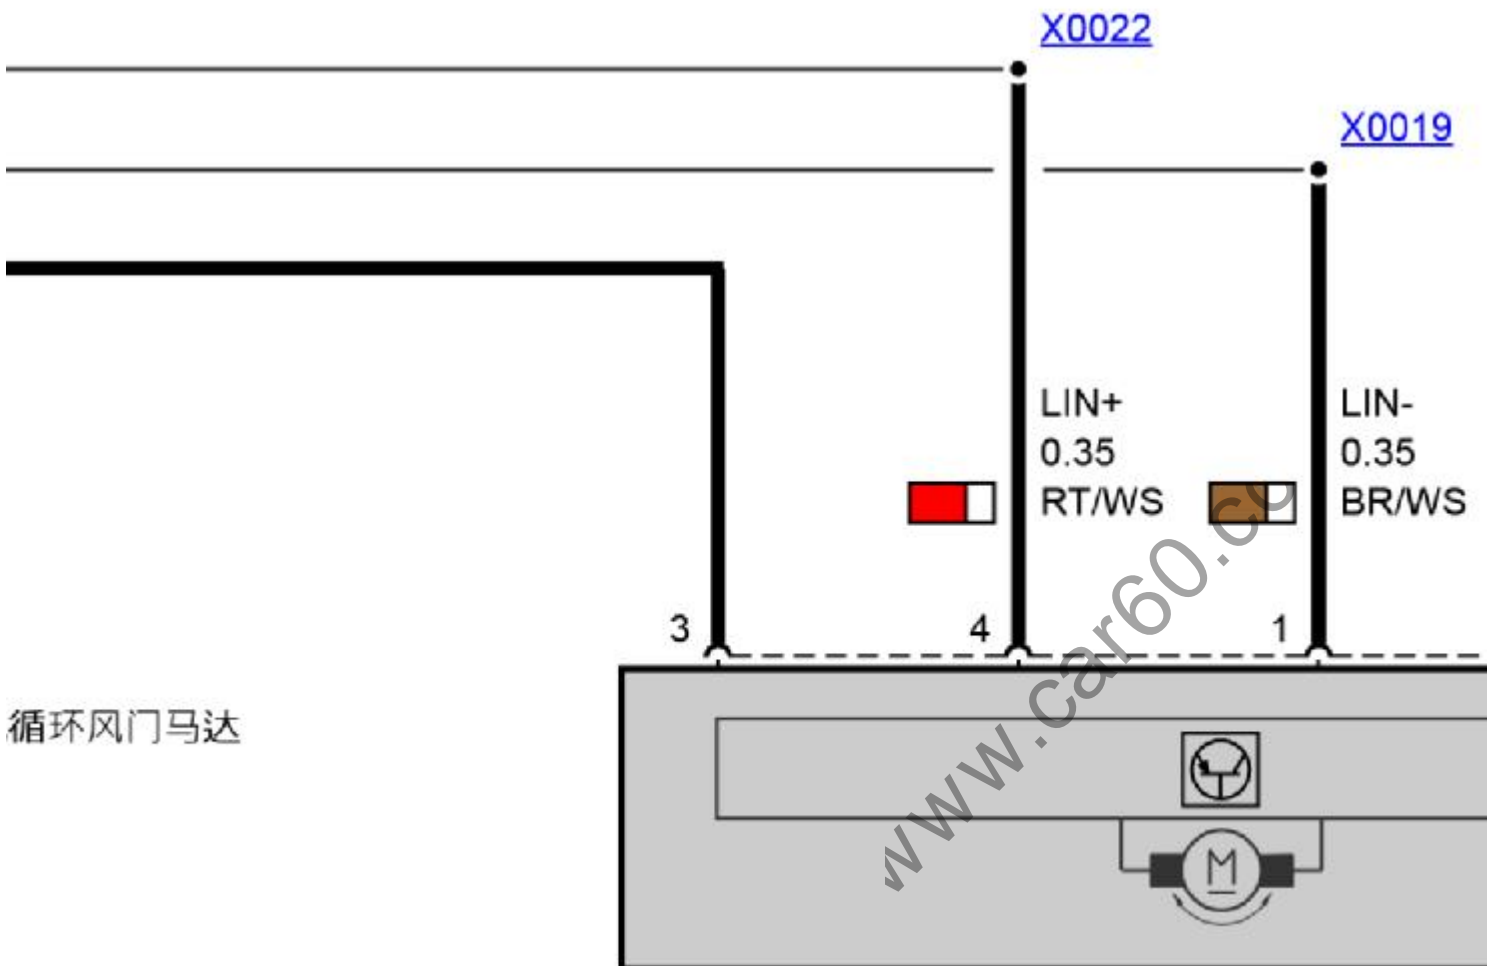

ISTA 系统状态: 4.2.13.17970

数据状态: R4.2.13.17970

编程数据: -

车架号 :: XXXXXXX

车辆 :: 1'/F52/四门车/120i/B48/自动变速箱/ECE/左座驾驶型/2016/08

工厂整合等级: -

整合等级 (实际) :-

整合等级 (目标) :-

总行驶里程: 0 km