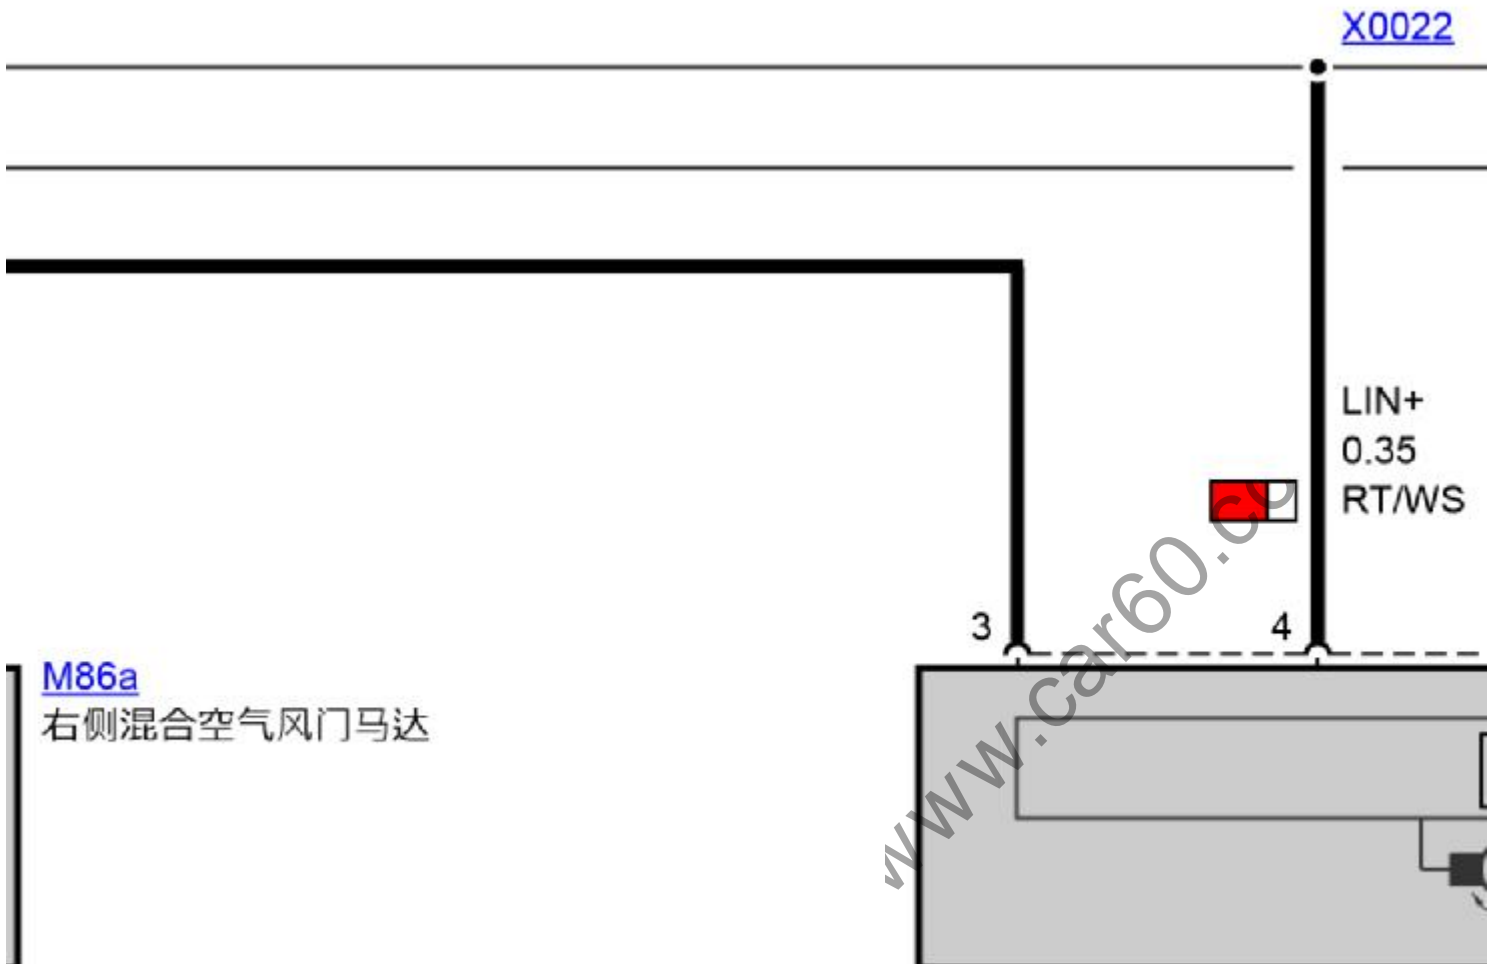

ISTA 系统状态: 4.2.13.17970

数据状态: R4.2.13.17970

编程数据: -

车架号 : : XXXXXXX

车辆 : : 1'/F52/四门车/120i/B48/自动变速箱/ECE/左座驾驶型/2016/08

工厂整合等级: -

整合等级 (实际) : -

整合等级 (目标) : -

总行驶里程: 0 km