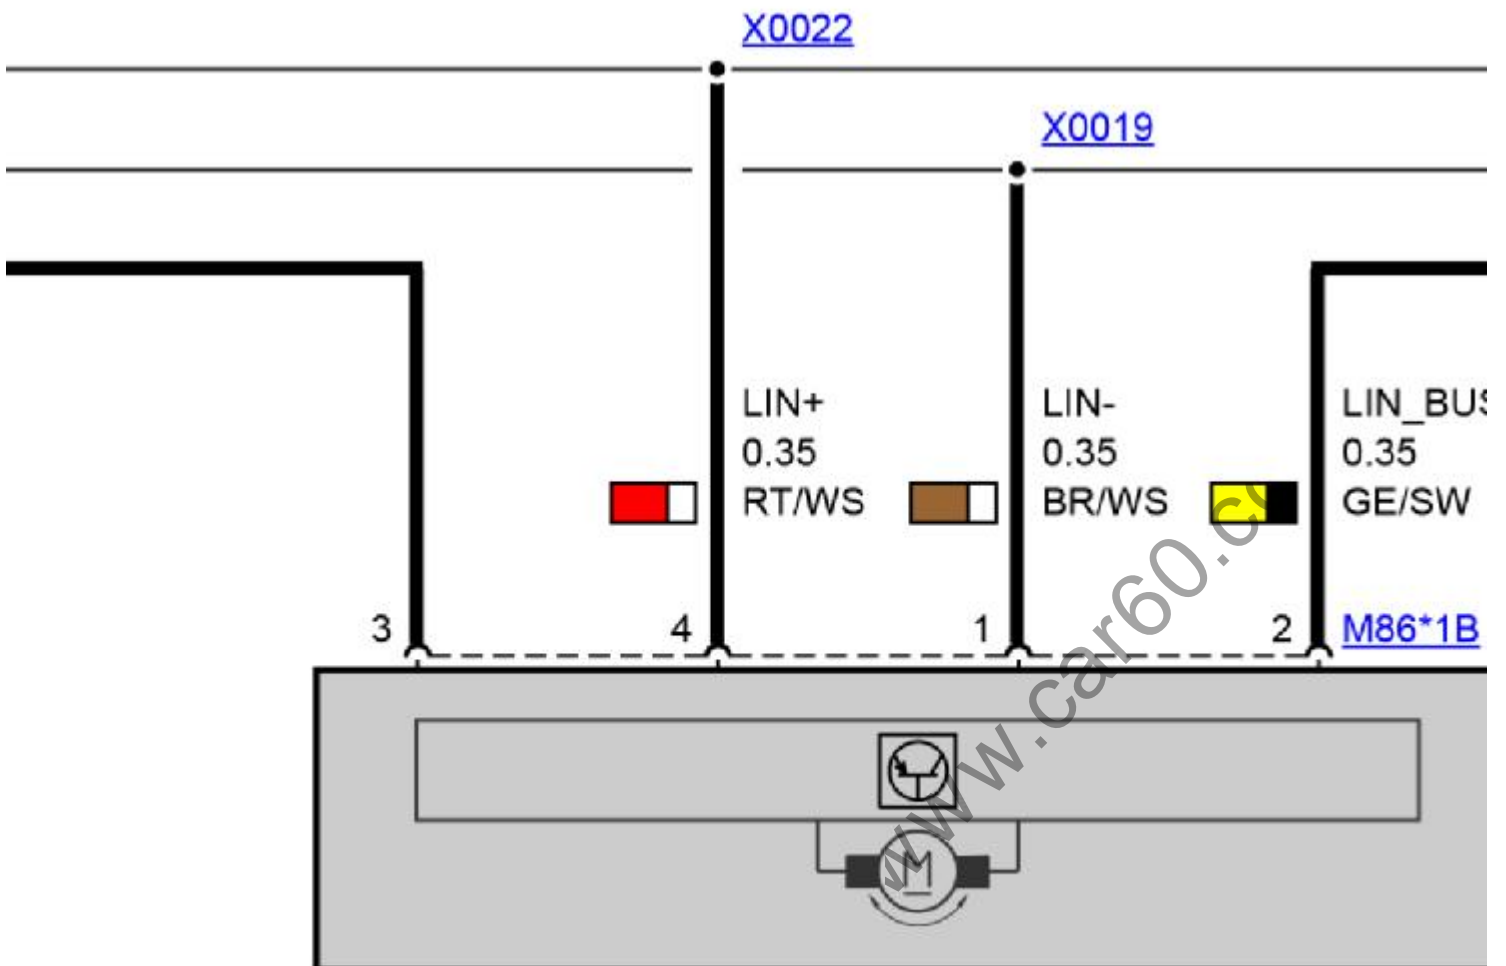

ISTA 系统状态: 4.2.13.17970

数据状态: R4.2.13.17970

编程数据: -

车架号 : : XXXXXXXX

车辆 : : 1'/F52/四门车/120i/B48/自动变速箱/ECE/左座驾驶型/2016/08

工厂整合等级: -

整合等级 (实际) :-

整合等级 (目标) :-

总行驶里程: 0 km

ISTA 系统状态: 4.2.13.17970

数据状态: R4.2.13.17970

编程数据: -

车架号 : : XXXXXXX

车辆 : : 1'/F52/四门车/120i/B48/自动变速箱/ECE/左座驾驶型/2016/08

工厂整合等级: -

整合等级 (实际) : -

整合等级 (目标) : -

总行驶里程: 0 km

ISTA 系统状态: 4.2.13.17970

数据状态: R4.2.13.17970

编程数据: -

车架号 :: XXXXXXX

车辆 :: 1'/F52/四门车/120i/B48/自动变速箱/ECE/左座驾驶型/2016/08

工厂整合等级: -