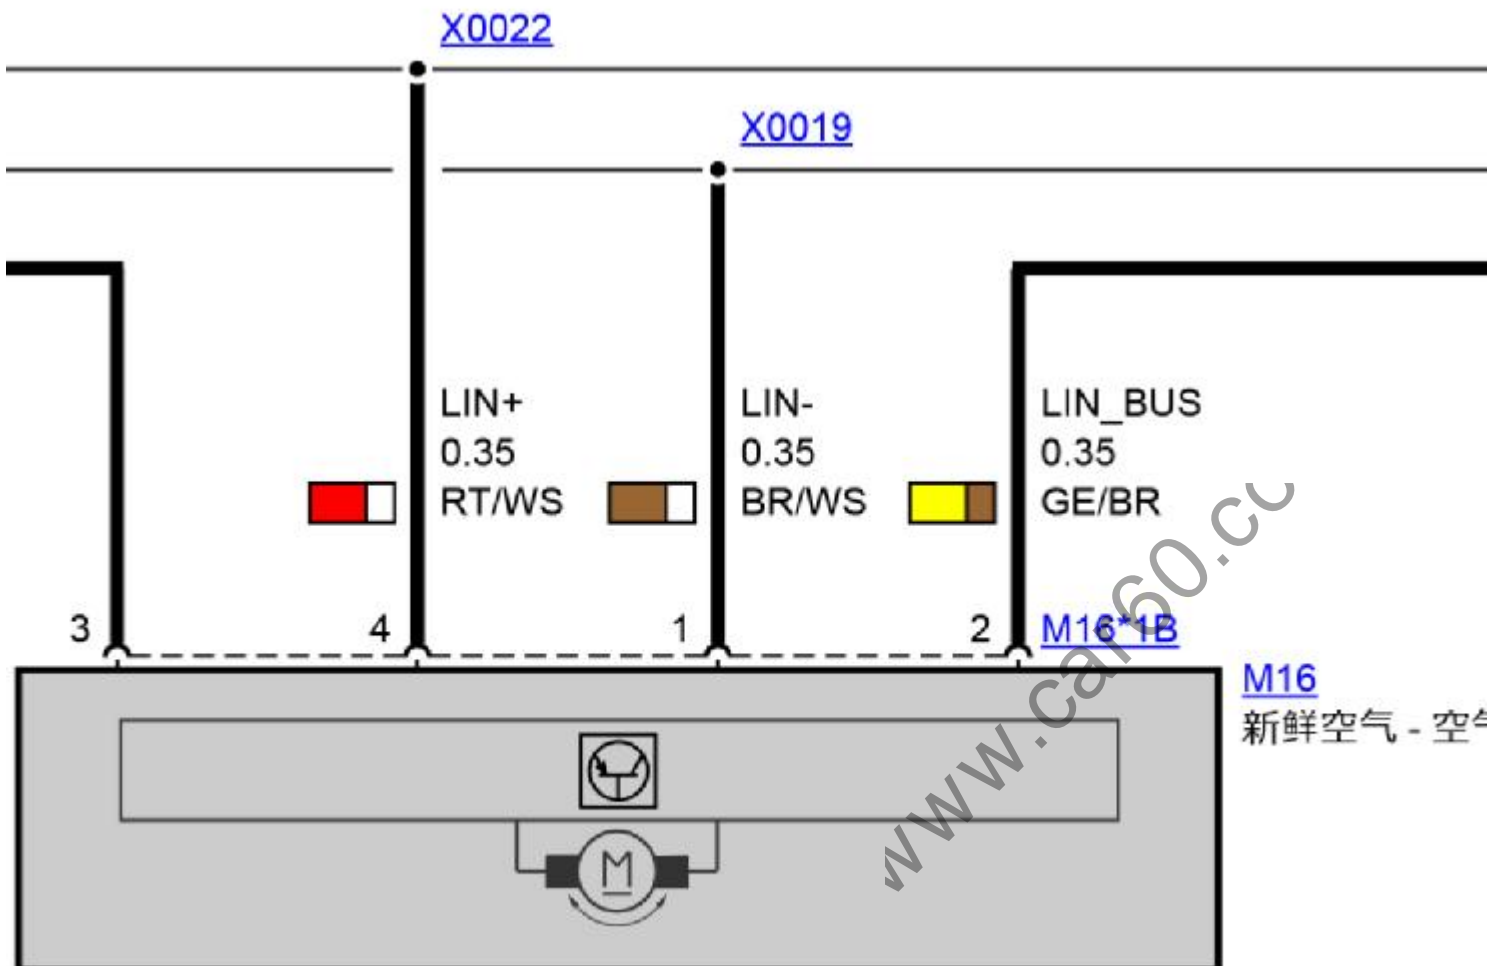

ISTA 系统状态: 4.2.13.17970

数据状态: R4.2.13.17970

编程数据: -

车架号 : : XXXXXXXX

车辆 : : 1'/F52/四门车/120i/B48/自动变速箱/ECE/左座驾驶型/2016/08

工厂整合等级: -

整合等级 (实际) :-

整合等级 (目标) :-

总行驶里程: 0 km